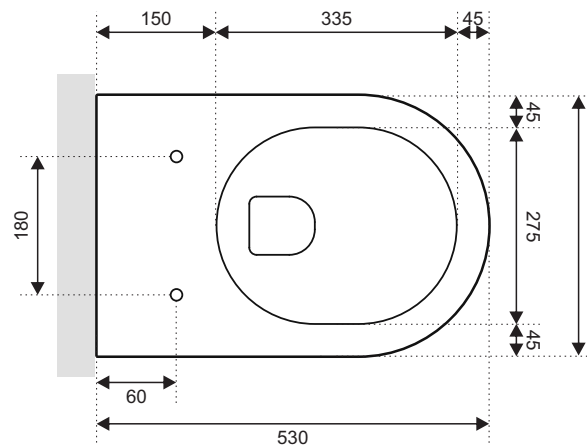

## TECHNICKÝ POPIS:

<b>Systém splachovania:</b>	Tornádo
<b>Tvar:</b>	Obdĺžnik so zaoblením
<b>Materiál:</b>	Keramika
<b>Povrchová úprava:</b>	Biela lesklá / Čierna matná
<b>Váha:</b>	22 kg
<b>Priemer prívodu vody:</b>	60 mm
<b>Priemer odpadu:</b>	75 mm
<b>Rozteč uchytenia:</b>	180 mm

Rozmery sú v milimetroch  
Odchýlka od uvedeného rozmeru +/- 2%