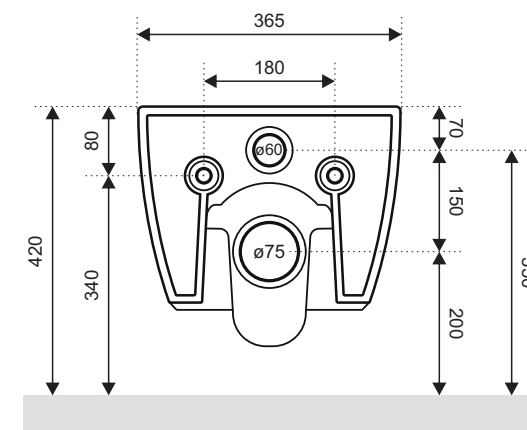

## TECHNICKÝ POPIS:

<b>Systém splachovania:</b>	Tornádo
<b>Tvar:</b>	Obdĺžnik so zaoblením
<b>Materiál:</b>	Keramika
<b>Povrchová úprava:</b>	Biela lesklá / Čierna matná
<b>Váha:</b>	22 kg
<b>Priemer prívodu vody:</b>	60 mm
<b>Priemer odpadu:</b>	75 mm
<b>Rozteč uchytenia:</b>	180 mm

Rozmery sú v milimetroch  
Odchýlka od uvedeného rozmeru +/- 2%