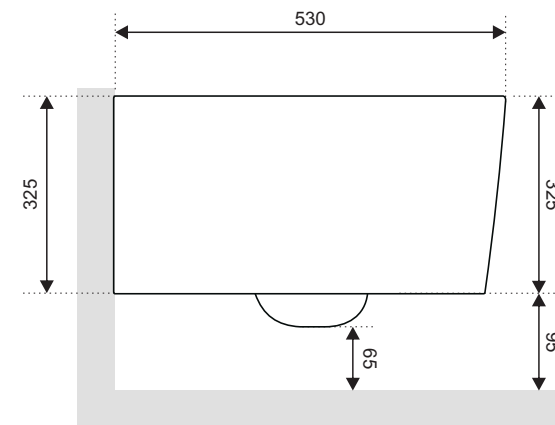

## TECHNICKÝ POPIS:

<b>Systém splachovania:</b>	Tornádo
<b>Tvar:</b>	Obdĺžnik so zaoblením
<b>Materiál:</b>	Keramika
<b>Povrchová úprava:</b>	Biela lesklá / Čierna matná
<b>Váha:</b>	22 kg
<b>Priemer prívodu vody:</b>	60 mm
<b>Priemer odpadu:</b>	75 mm
<b>Rozteč uchytenia:</b>	180 mm

Rozmery sú v milimetroch  
Odchýlka od uvedeného rozmeru +/- 2%