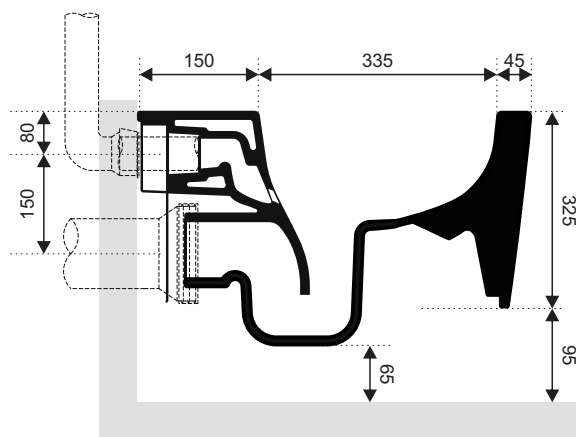

## TECHNICKÝ POPIS:

<b>Systém splachovania:</b>	Tornádo
<b>Tvar:</b>	Obdĺžnik so zaoblením
<b>Materiál:</b>	Keramika
<b>Povrchová úprava:</b>	Biela lesklá / Čierna matná
<b>Váha:</b>	22 kg
<b>Priemer prívodu vody:</b>	60 mm
<b>Priemer odpadu:</b>	75 mm
<b>Rozteč uchytenia:</b>	180 mm

Rozmery sú v milimetroch  
Odchýlka od uvedeného rozmeru +/- 2%