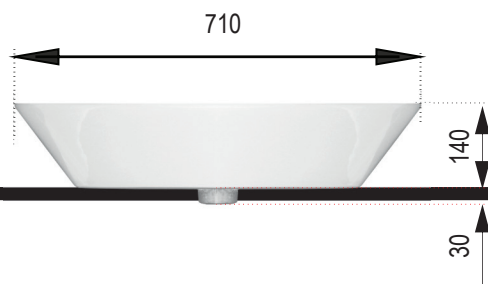

OVAL 2

OVÁLNE KERAMICKÉ UMÝVADLO BEZ OTVORU PRE BATÉRIU S PREPADOM

PRIEMER SIFÓNU: $\varnothing 45$ mm

ROZMERY

710x410x140 mm

30