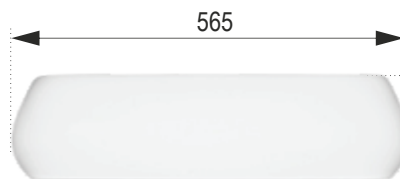

KENZO

OBDLŽNIKOVÉ KERAMICKÉ UMÝVADLO S OBLÝMI ROHMI
BEZ OTVORU PRE BATÉRIU

PRIEMER SIFÓNU: $\varnothing 45$ mm

ROZMERY

565x430x150 mm

430

430

565