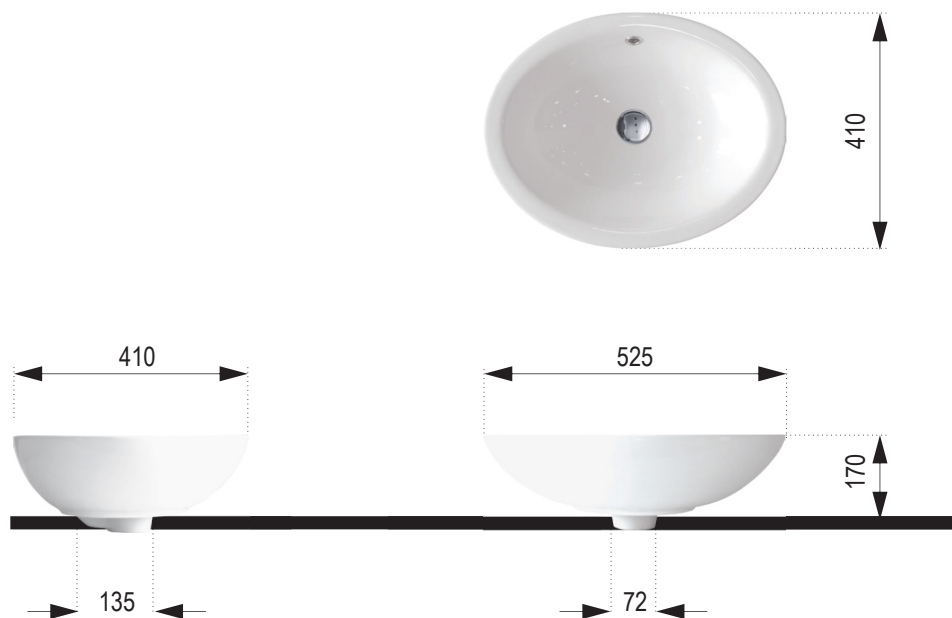

OVAL 1

Rozmery :
525 x 410 x 140 mm

Priemer sifónu : \varnothing 45 mm

Oválne keramické umývadlo bez otvoru na batériu,
s prepadom.