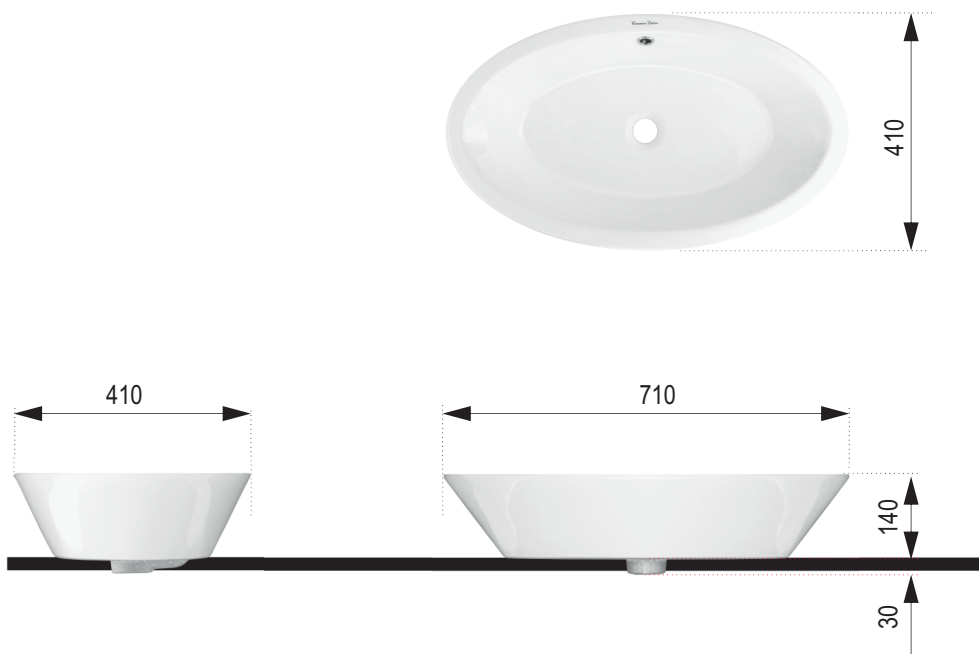

OVAL 2

Rozmery :
710 x 410 x 140 mm

Priemer sifónu : \varnothing 45 mm

Oválne keramické umývadlo bez otvoru pre batériu,
s prepadom.