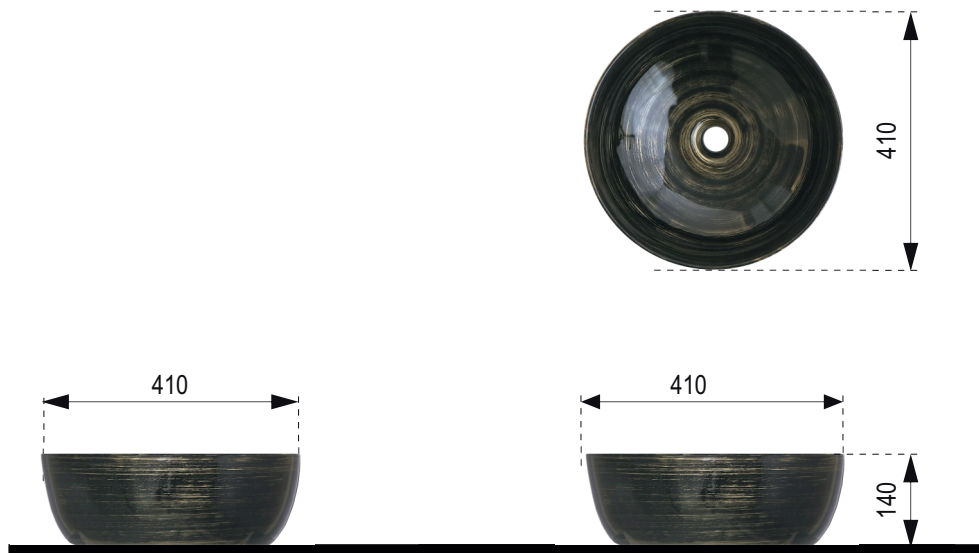

ZARA 1

Rozmery :
410 x 410 x 140 mm

Priemer sifónu : \varnothing 45 mm

Kruhové keramické umývadlo
bez otvoru pre batériu.