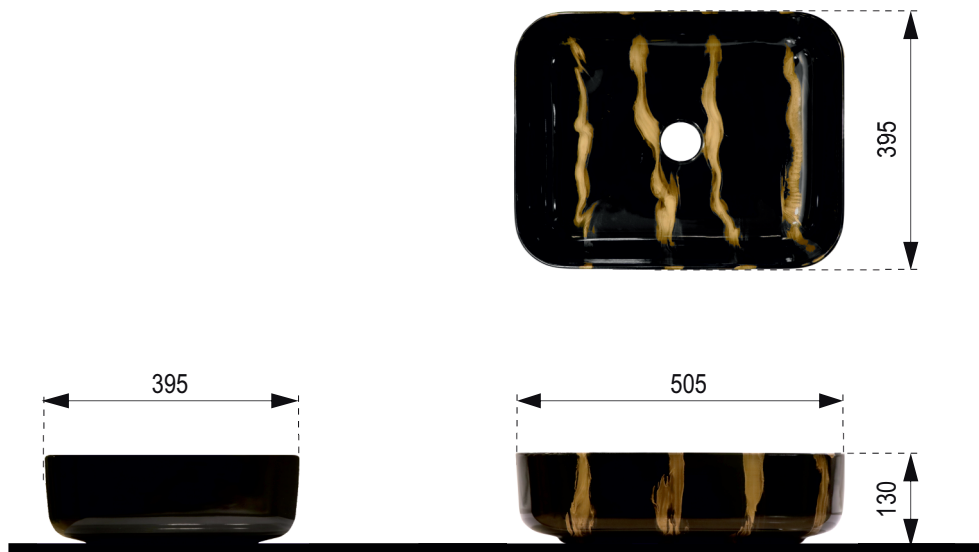

TIFFANY

Rozmery :
505 x 395 x 130 mm

Ručná práca

Priemer sifónu : \varnothing 45 mm

Obdĺžnikové keramické umývadlo s oblými rohmi
bez otvoru pre batériu.