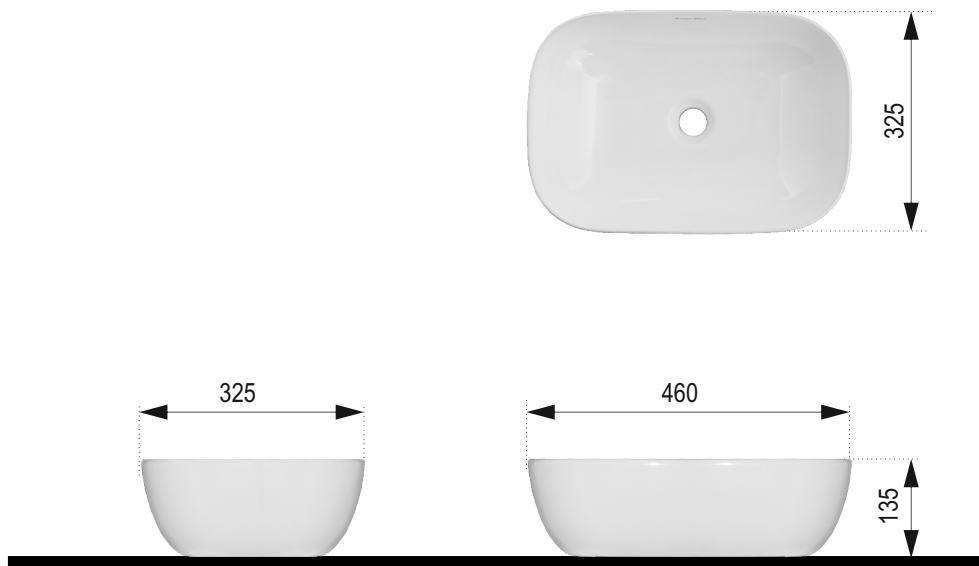

SYLVIA

Rozmery :
460 x 325 x 135 mm

Priemer sifónu : \varnothing 45 mm

Obdĺžnikové keramické umývadlo s oblými rohmi
bez otvoru pre batériu.