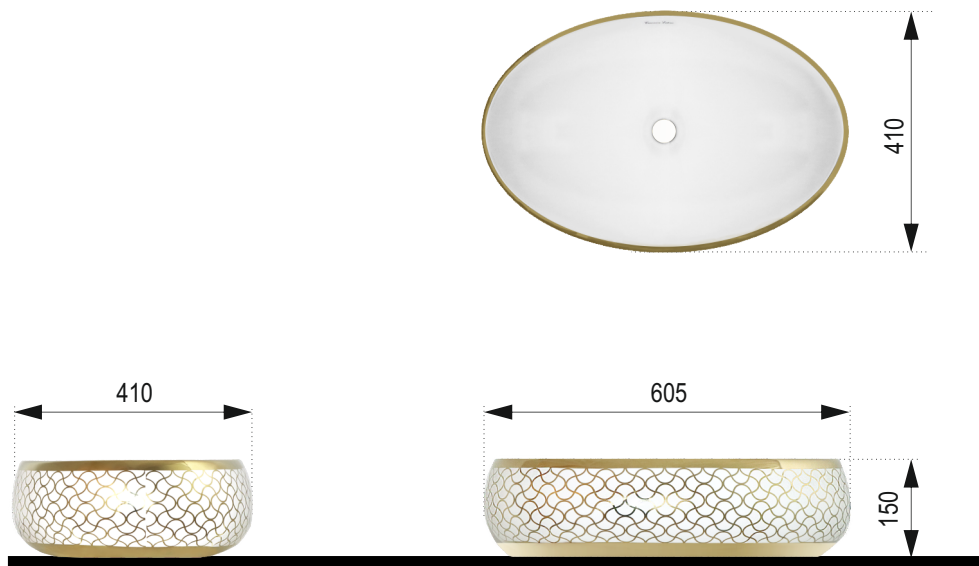

PUPA

Rozmery :
605 x 410 x 150 mm

Priemer sifónu : \varnothing 45 mm

Oválne keramické umývadlo
bez otvoru pre batériu.