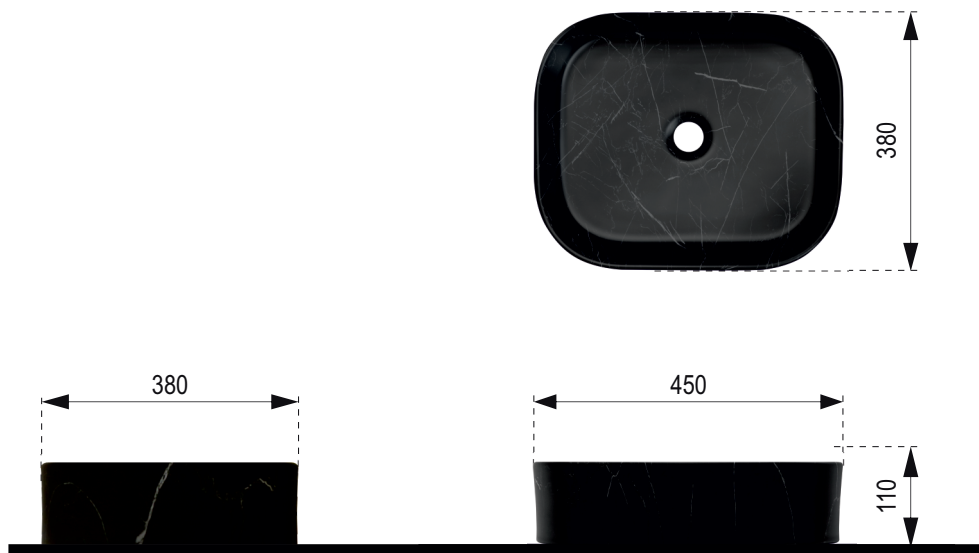

NEXT 45 NIGHT

Rozmery :
450 x 380 x 110 mm

Priemer sifónu : \varnothing 45 mm

Obdĺžnikové keramické umývadlo s oblými rohmi
bez otvoru pre batériu.