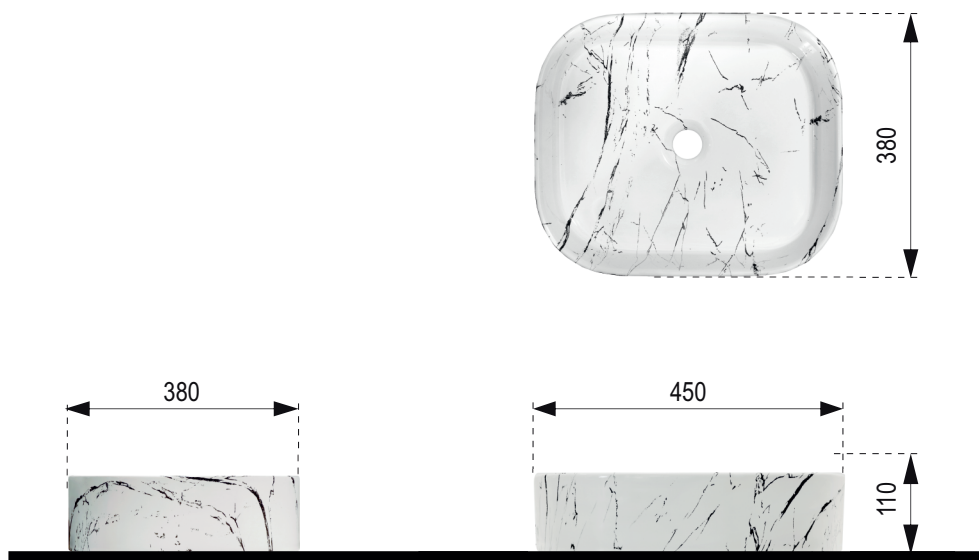

# NEXT 45 DAY

Rozmery :  
450 x 380 x 110 mm

Priemer sifónu :  $\varnothing$  45 mm

Obdĺžnikové keramické umývadlo s oblými rohmi  
bez otvoru pre batériu.