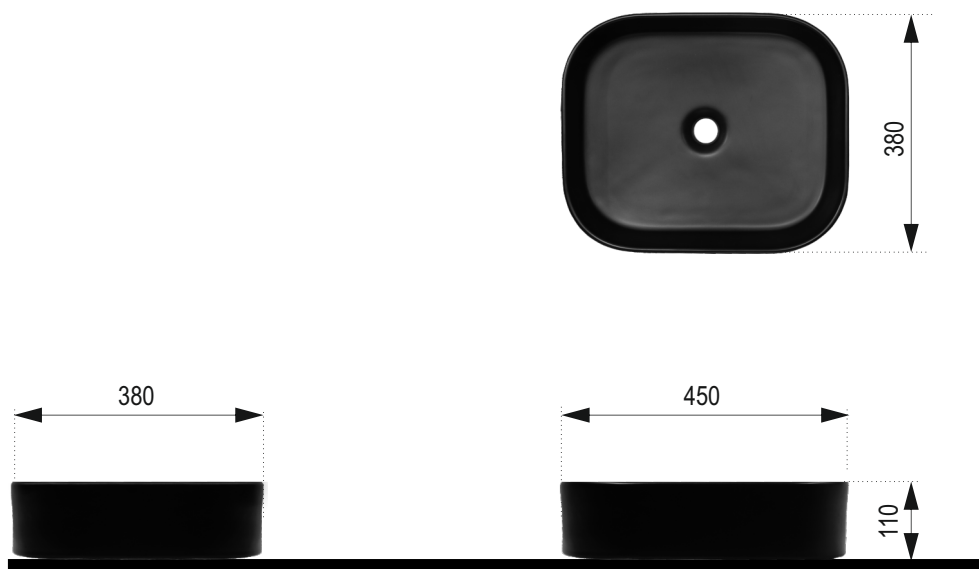

NEXT 45 BLACK

Rozmery :
450 x 380 x 110 mm

Priemer sifónu : \varnothing 45 mm

Obdĺžnikové keramické umývadlo
s oblými rohmi,
bez otvoru pre batériu.