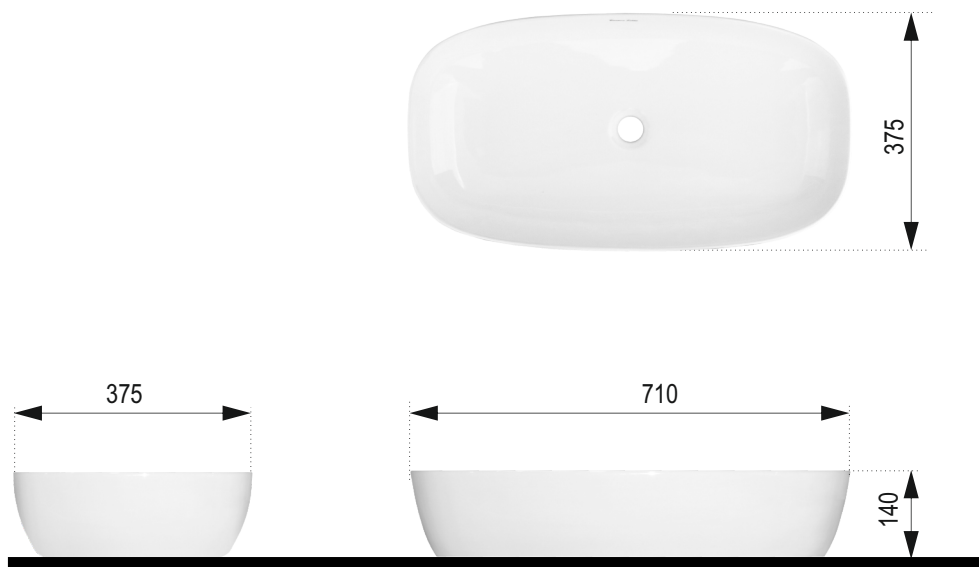

LOREN

Rozmery :
710 x 375 x 140 mm

Priemer sifónu : \varnothing 45 mm

Obdĺžnikové keramické umývadlo s oblými rohmi
bez otvoru pre batériu.