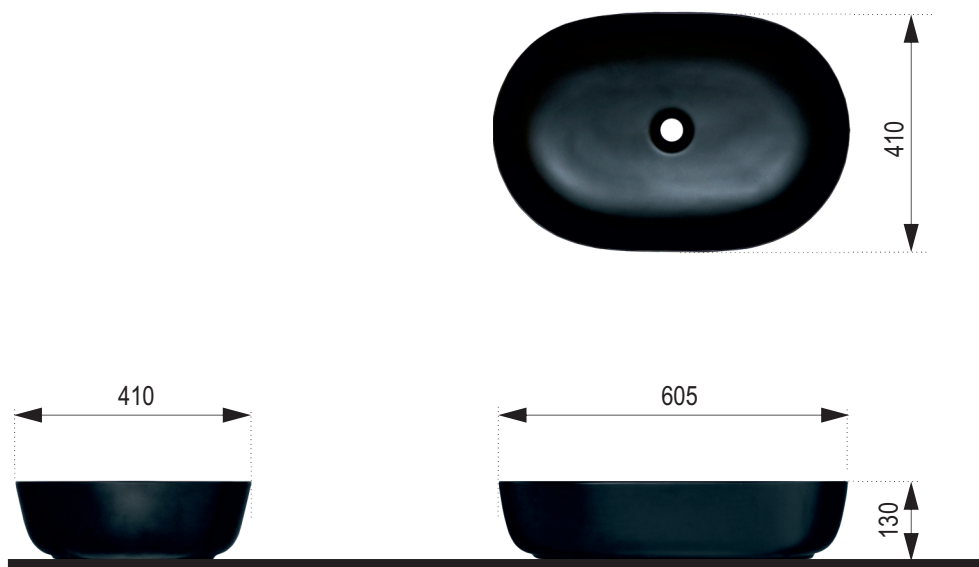

# ELVIS BLACK

Rozmery :  
605 x 410 x 130 mm

Priemer sifónu :  $\varnothing$  45 mm

Oválne keramické umývadlo  
bez otvoru pre batériu.