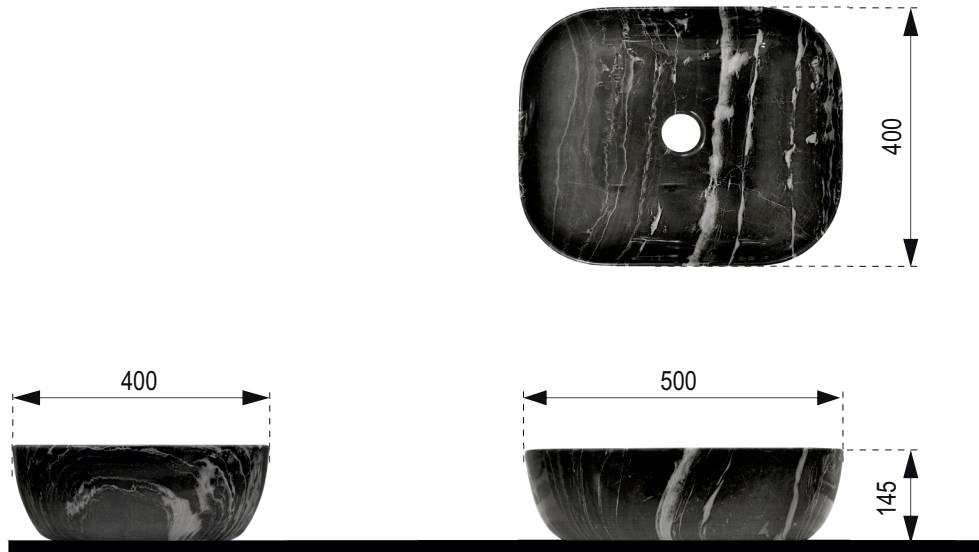

# ANDY - M

Rozmery :  
500 x 400 x 145 mm

Priemer sifónu :  $\varnothing$  45 mm

Obdĺžnikové keramické umývadlo s oblými rohmi  
bez otvoru pre batériu.