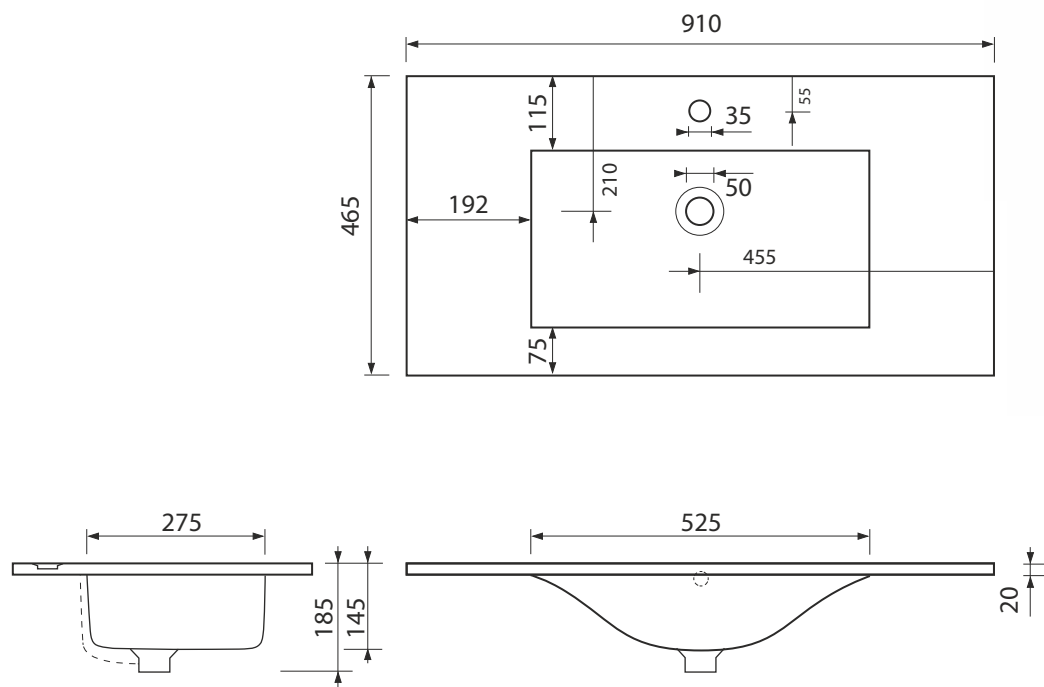

WAVE 90

Rozmery :

910 x 465 x 185 mm

Priemer sifónu : \varnothing 50 mm

Priemer batérie : \varnothing 35 mm

Obdĺžnikové keramické umývadlo s prepojenými bočnými plochami, s otvorom pre batériu, s prepacom.

Umývadlo je špeciálne navrhnuté pre polozenie na skrinku, alebo pult.