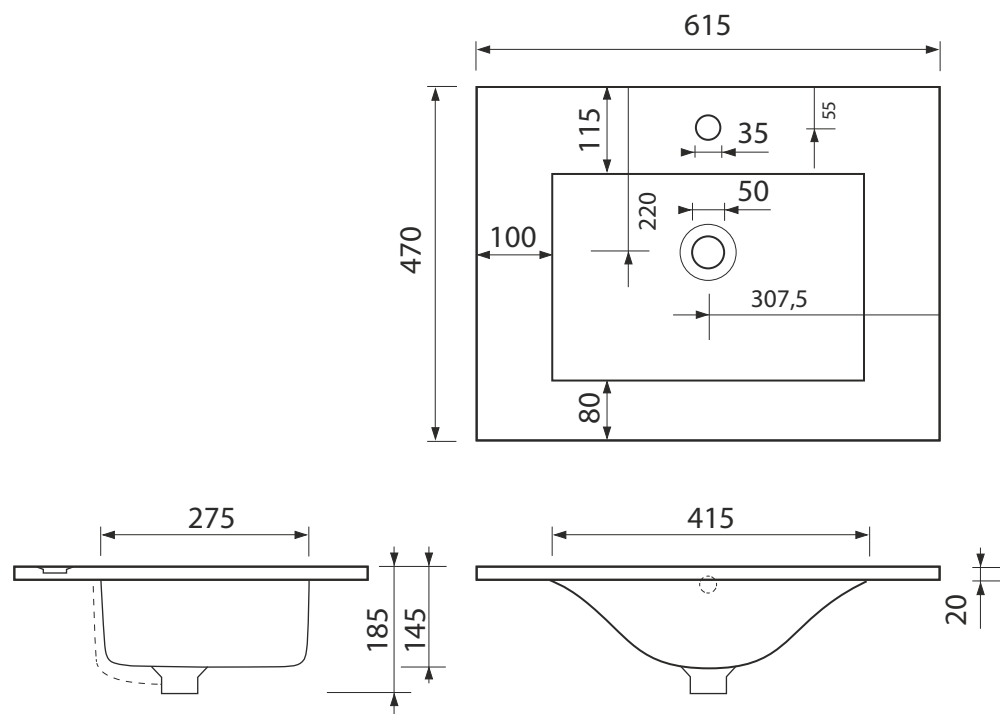

# WAVE 60

Rozmery :  
615 x 470 x 185 mm

Priemer sifónu :  $\varnothing$  50 mm  
Priemer batérie :  $\varnothing$  35 mm

Obdĺžnikové keramické umývadlo s prepojenými bočnými plochami, s otvorom pre batériu, s prepacom.

Umývadlo je špeciálne navrhnuté pre polozenie na skrinku, alebo pult.