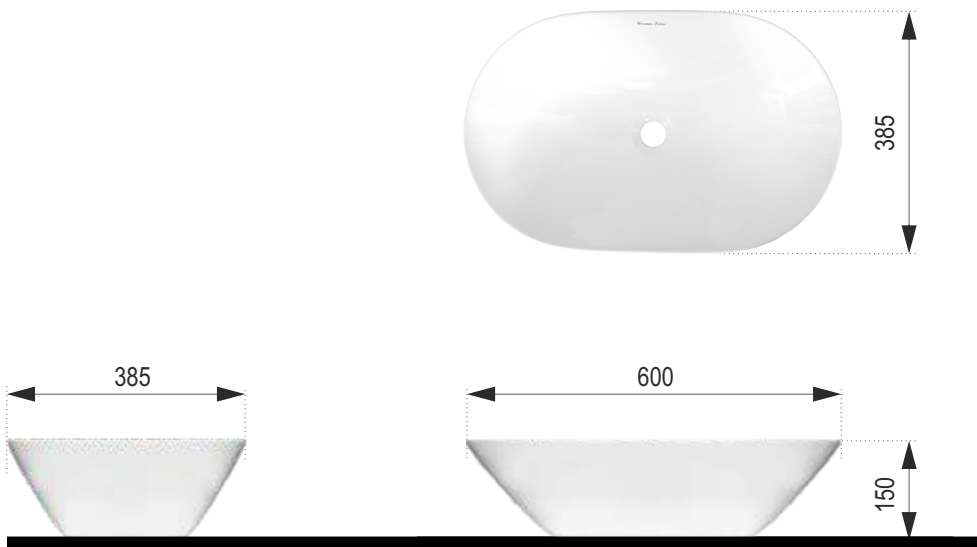

# VIVIAN

Rozmery :  
600 x 385 x 150 mm

Priemer sifónu :  $\varnothing$  45 mm

Oválne keramické umývadlo  
bez otvoru pre batériu.