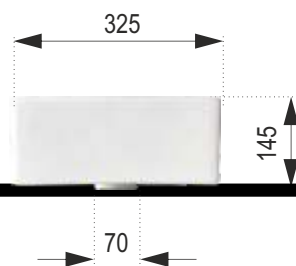

U2

Rozmery :
325 x 280 x 145 mm

280

280

70

325

145

70

Priemer sifónu : \varnothing 45 mm
Priemer batérie : \varnothing 35 mm

Štvorcové keramické umývadlo
s otvorom pre batériu.
Montáž : na dosku, alebo stenu.