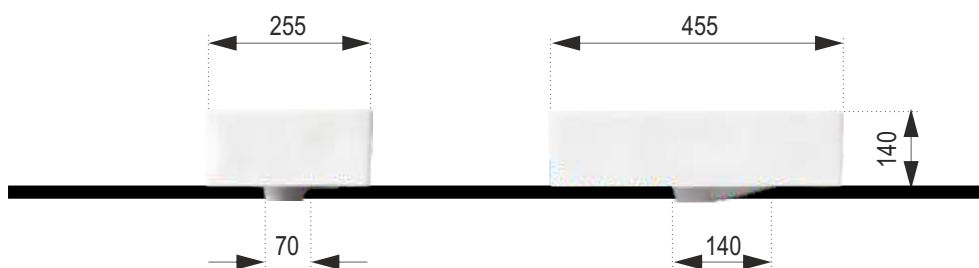

TINY

Rozmery :
455 x 255 x 140 mm

Priemer sifónu : \varnothing 45 mm
Priemer batérie : \varnothing 35 mm

Odľžnikové keramické umývadlo
s otvorom pre batériu,
s prepacom.
Montáž : na dosku, alebo stenu.