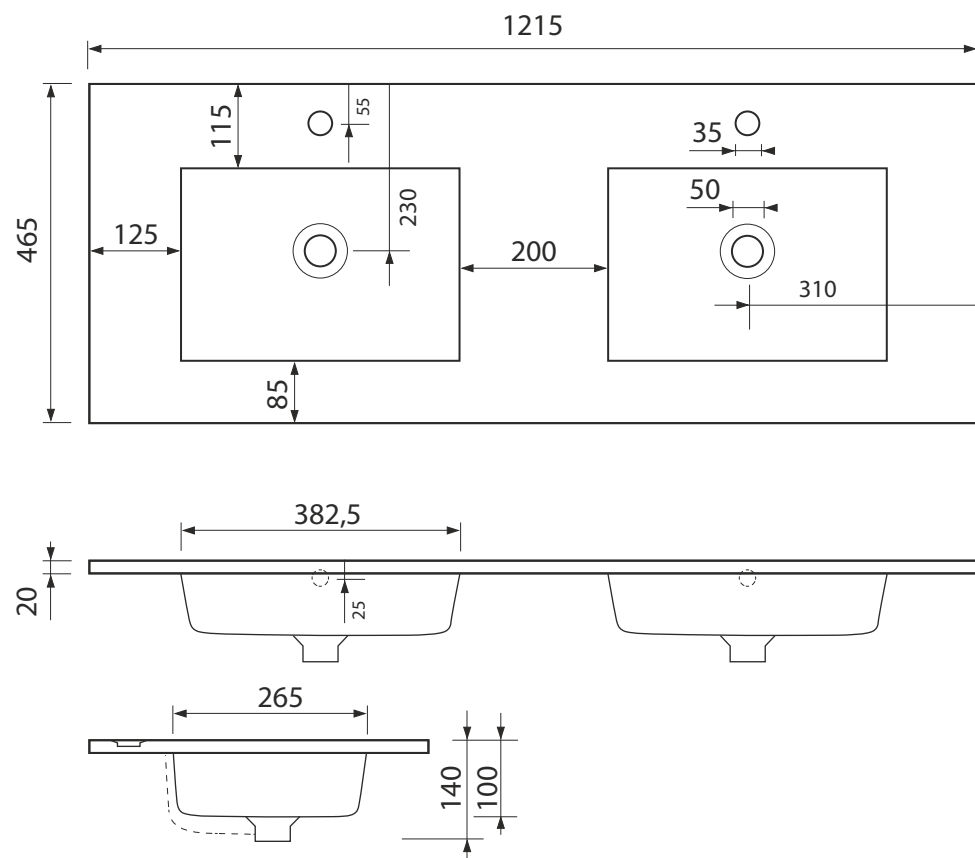

# SPIRIT 120

Rozmery :

1215 x 465 x 140 mm

Priemer sífónu :  $\varnothing$  50 mm

Priemer batérie :  $\varnothing$  35 mm

Obdĺžnikové keramické umývadlo s prepojenými bočnými plochami,  
s otvorom pre batériu, s prepacom.

Umývadlo je špeciálne navrhnuté  
pre polozenie na skrinku, alebo pult.