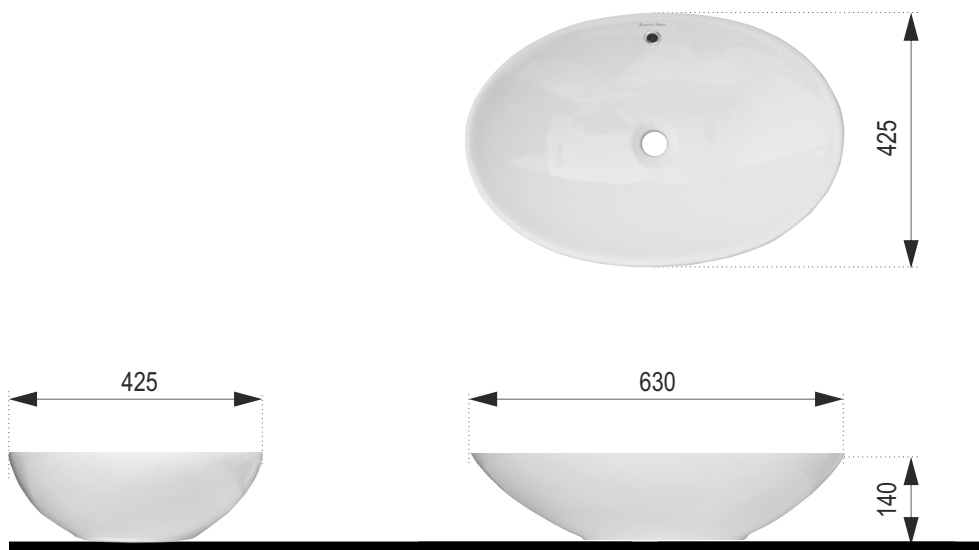

# SIENA

Rozmery :  
630 x 425 x 140 mm

Priemer sifónu :  $\varnothing$  45 mm

Oválne keramické umývadlo  
bez otvoru pre batériu,  
s prepacom.