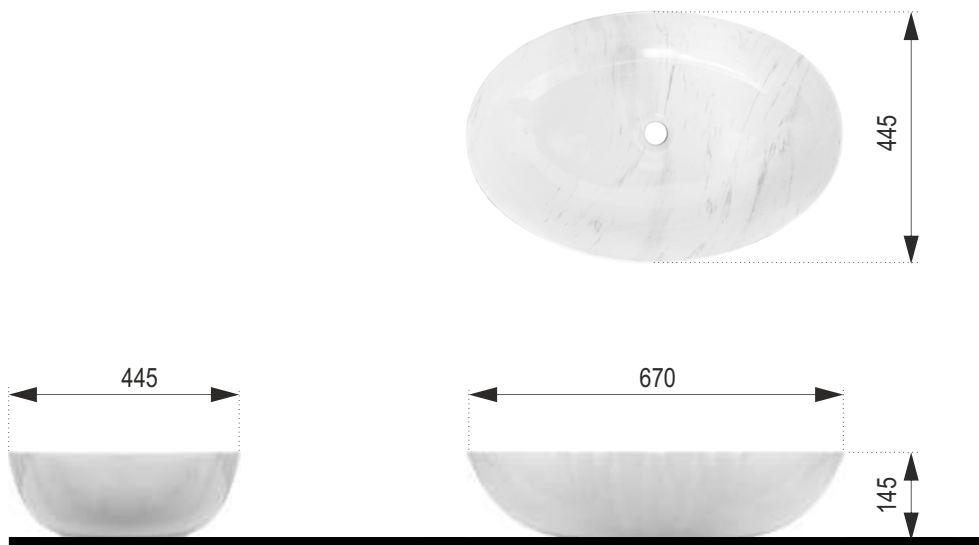

PREMIUM

Rozmery :
670 x 445 x 145 mm

Priemer sifónu : Ø 45 mm

Oválne keramické umývadlo
bez otvoru pre batériu.