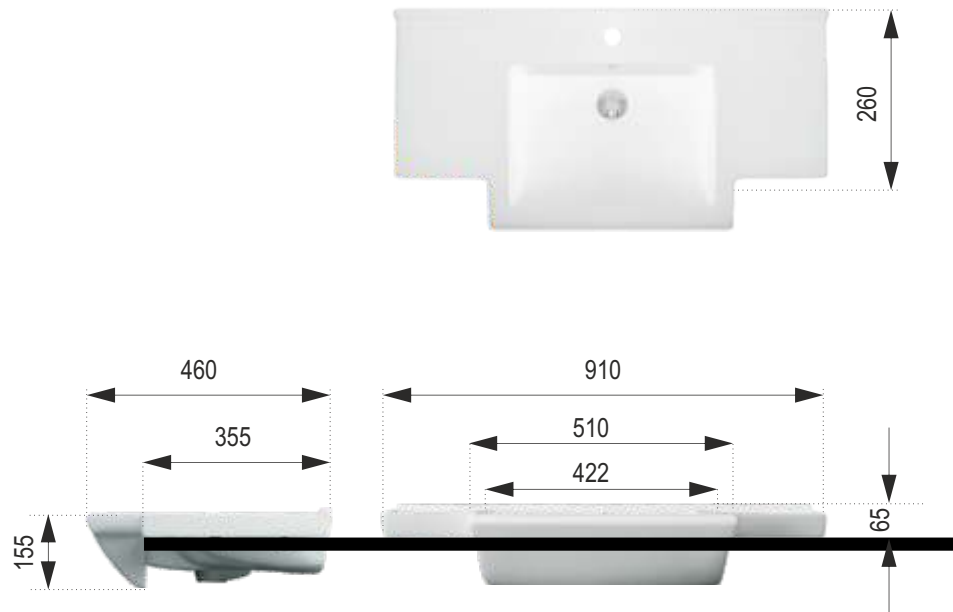

# MALAGA

Rozmery :  
910 x 460 x 155 mm

Priemer sifónu : Ø 45 mm

Priemer batérie : Ø 35 mm

Obdĺžnikové keramické umývadlo s prepojenými bočnými plochami,  
s otvorom pre batériu, s prepacom.

Umývadlo je špeciálne navrhnuté  
pre polozenie na skrinku, alebo pult.