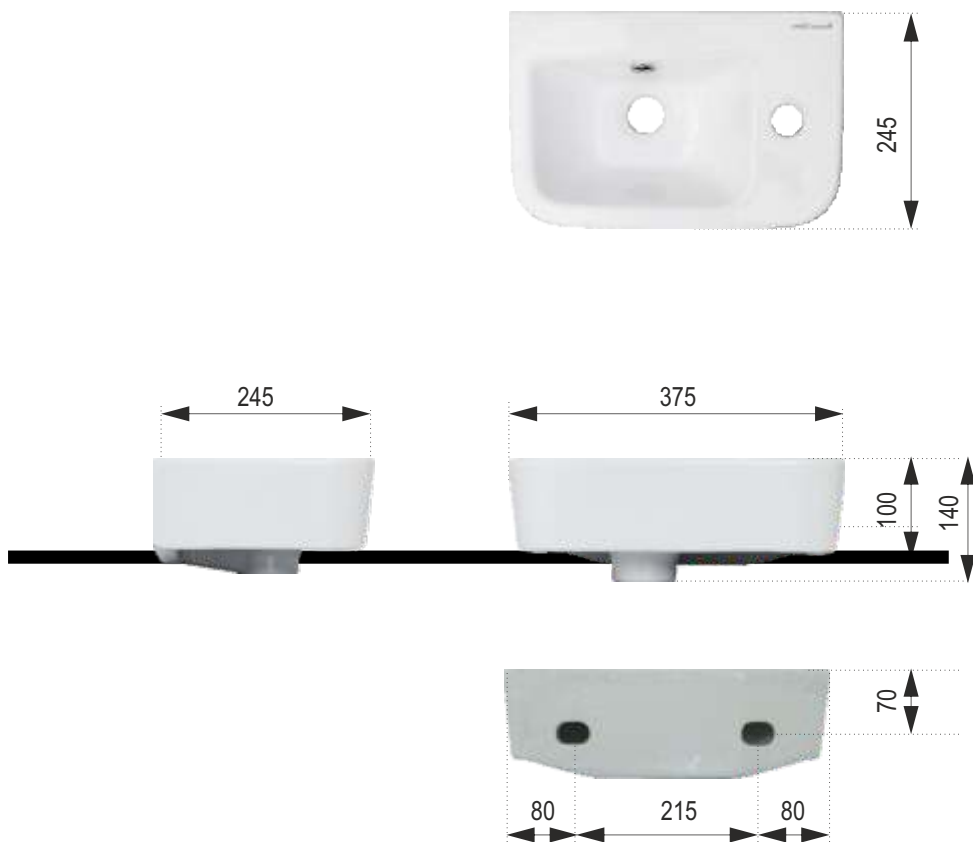

LAURA L'

Rozmery :
375 x 245 x 140 mm

Priemer sifónu : \varnothing 45 mm
Priemer batérie : \varnothing 35 mm

Obdĺžnikové keramické umývadlo
s otvorom pre batériu,
s prepacom.