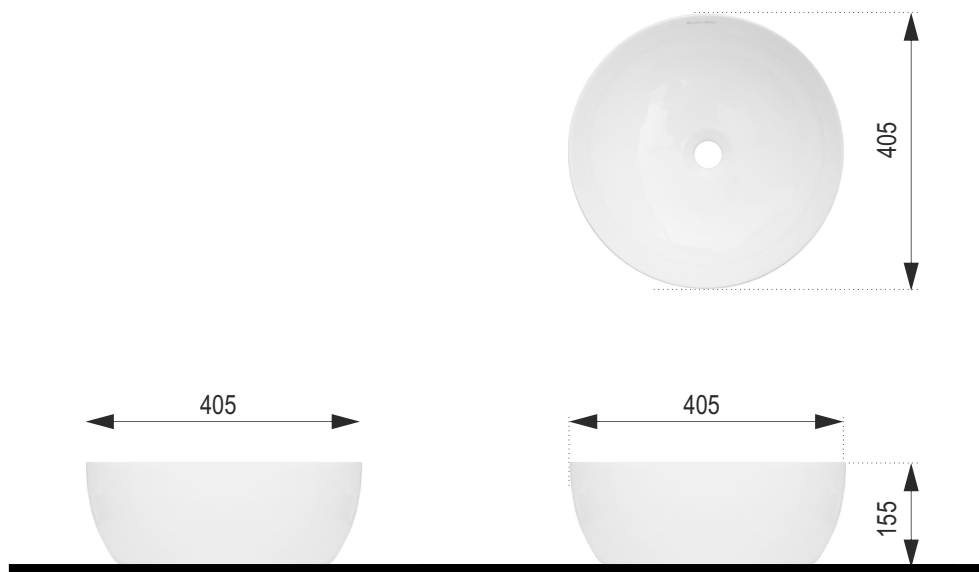

GLOBE

Rozmery :
405 x 405 x 155 mm

Priemer sifónu : \varnothing 45 mm

Kruhové keramické umývadlo
bez otvoru pre batériu.