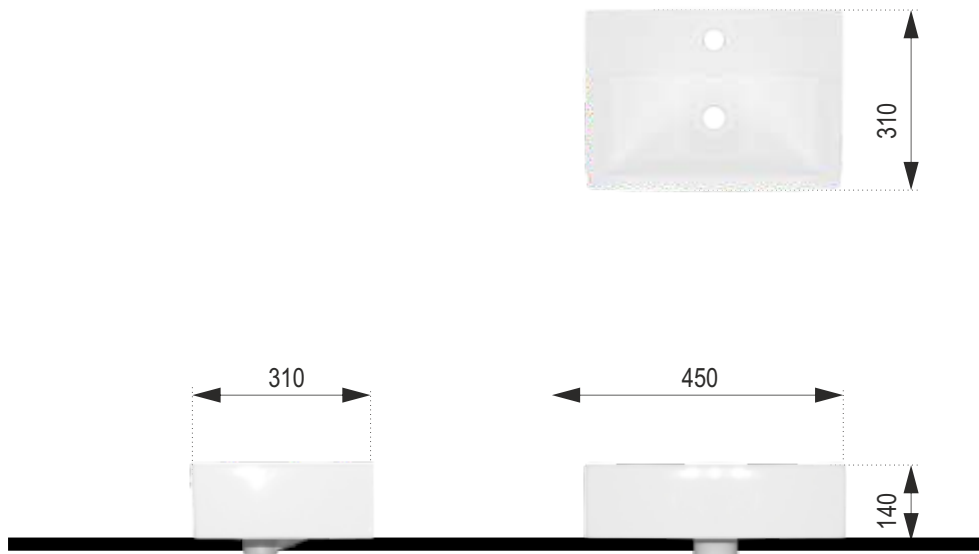

ERA

Rozměry :
450 x 310 x 140 mm

Priemer sifónu : \varnothing 45 mm
Priemer batérie : \varnothing 35 mm

Odľžnikové keramické umývadlo
s otvorom pre batériu,
s prepacom.
Montáž : na dosku, alebo stenu.