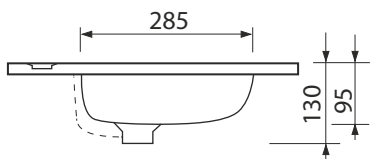

CITY 80

Rozmery :
812 x 460 x 130 mm

Priemer sifónu : \varnothing 50 mm
Priemer batérie : \varnothing 35 mm

Obdĺžnikové keramické umývadlo s prepojenými bočnými plochami,
s otvorom pre batériu, s prepacom.

Umývadlo je špeciálne navrhnuté
pre polozenie na skrinku, alebo pult.