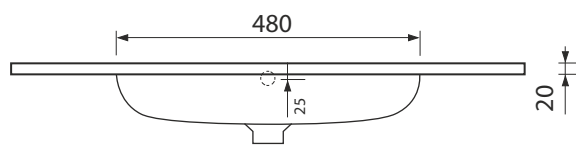

CITY 80

Rozmery :
812 x 460 x 130 mm

Priemer sifónu : \varnothing 50 mm
Priemer batérie : \varnothing 35 mm

Obdĺžnikové keramické umývadlo s prepojenými bočnými plochami,
s otvorom pre batériu, s prepacom.

Umývadlo je špeciálne navrhnuté
pre polozenie na skrinku, alebo pult.