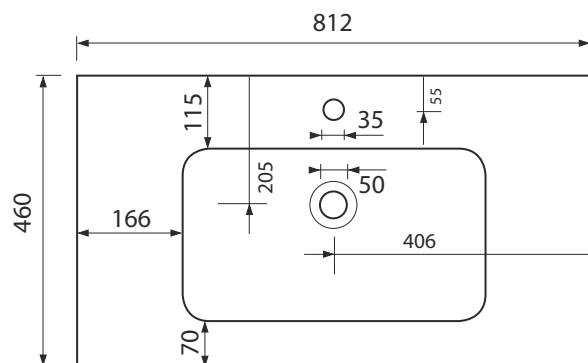

CITY 80

Rozmery :
812 x 460 x 130 mm

Priemer sifónu : \varnothing 50 mm
Priemer batérie : \varnothing 35 mm

Obdĺžnikové keramické umývadlo s prepojenými bočnými plochami,
s otvorom pre batériu, s prepacom.

Umývadlo je špeciálne navrhnuté
pre polozenie na skrinku, alebo pult.