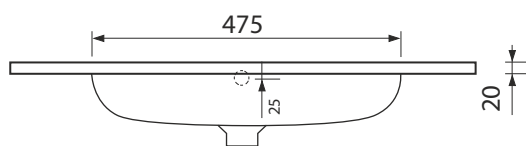

CITY 70

Rozmery :
715 x 460 x 130 mm

Priemer sifónu : \varnothing 50 mm
Priemer batérie : \varnothing 35 mm

Obdĺžnikové keramické umývadlo s prepojenými bočnými plochami,
s otvorom pre batériu, s prepacom.

Umývadlo je špeciálne navrhnuté
pre polozenie na skrinku, alebo pult.