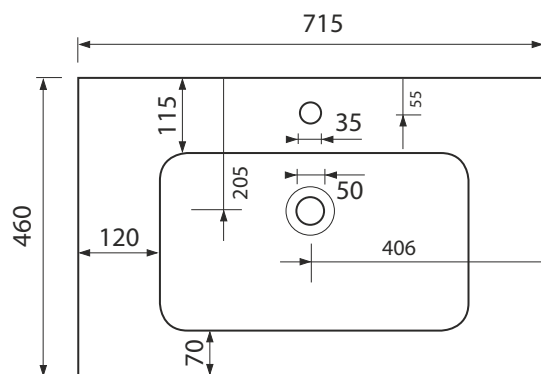

CITY 70

Rozmery :
715 x 460 x 130 mm

Priemer sifónu : \varnothing 50 mm
Priemer batérie : \varnothing 35 mm

Obdĺžnikové keramické umývadlo s prepojenými bočnými plochami,
s otvorom pre batériu, s prepacom.

Umývadlo je špeciálne navrhnuté
pre polozenie na skrinku, alebo pult.