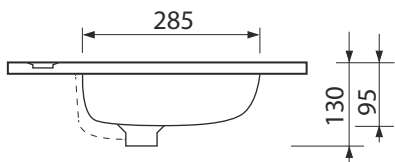

CITY 70

Rozmery :
715 x 460 x 130 mm

Priemer sifónu : \varnothing 50 mm
Priemer batérie : \varnothing 35 mm

Obdĺžnikové keramické umývadlo s prepojenými bočnými plochami,
s otvorom pre batériu, s prepacom.

Umývadlo je špeciálne navrhnuté
pre polozenie na skrinku, alebo pult.