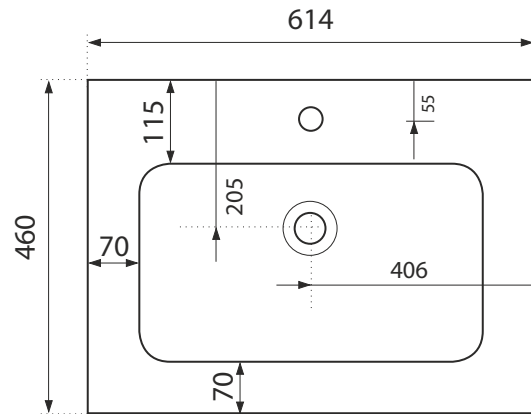

CITY 60

Rozmery :
614 x 460 x 130 mm

Priemer sifónu : \varnothing 50 mm
Priemer batérie : \varnothing 35 mm

Obdĺžnikové keramické umývadlo s prepojenými bočnými plochami,
s otvorom pre batériu, s prepacom.

Umývadlo je špeciálne navrhnuté
pre polozenie na skrinku, alebo pult.