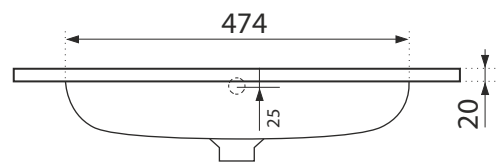

CITY 60

Rozmery :
614 x 460 x 130 mm

Priemer sifónu : \varnothing 50 mm
Priemer batérie : \varnothing 35 mm

Obdĺžnikové keramické umývadlo s prepojenými bočnými plochami,
s otvorom pre batériu, s prepacom.

Umývadlo je špeciálne navrhnuté
pre polozenie na skrinku, alebo pult.