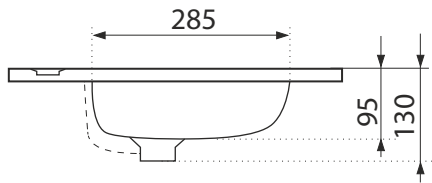

CITY 60

Rozmery :
614 x 460 x 130 mm

Priemer sifónu : \varnothing 50 mm
Priemer batérie : \varnothing 35 mm

Obdĺžnikové keramické umývadlo s prepojenými bočnými plochami,
s otvorom pre batériu, s prepacom.

Umývadlo je špeciálne navrhnuté
pre polozenie na skrinku, alebo pult.