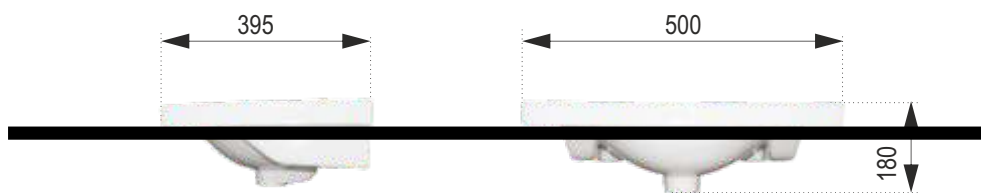

BLUE 50

Rozmery :
500 x 395 x 180 mm

Priemer sifónu : \varnothing 45 mm

Priemer batérie : \varnothing 35 mm

Obdĺžnikové keramické umývadlo
s otvorom pre batériu,
s prepacom.