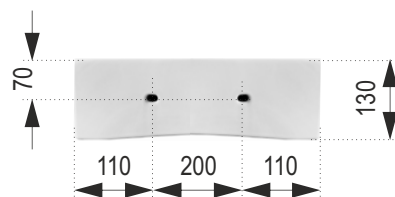

# TRUST 3

Rozmery :  
420 x 420 x 130 mm

Priemer sifónu :  $\varnothing$  45 mm

Priemer batérie :  $\varnothing$  35 mm

Štvorcové keramické umývadlo so zaoblenými rohmi  
s otvorom pre batériu,  
a prepadom.