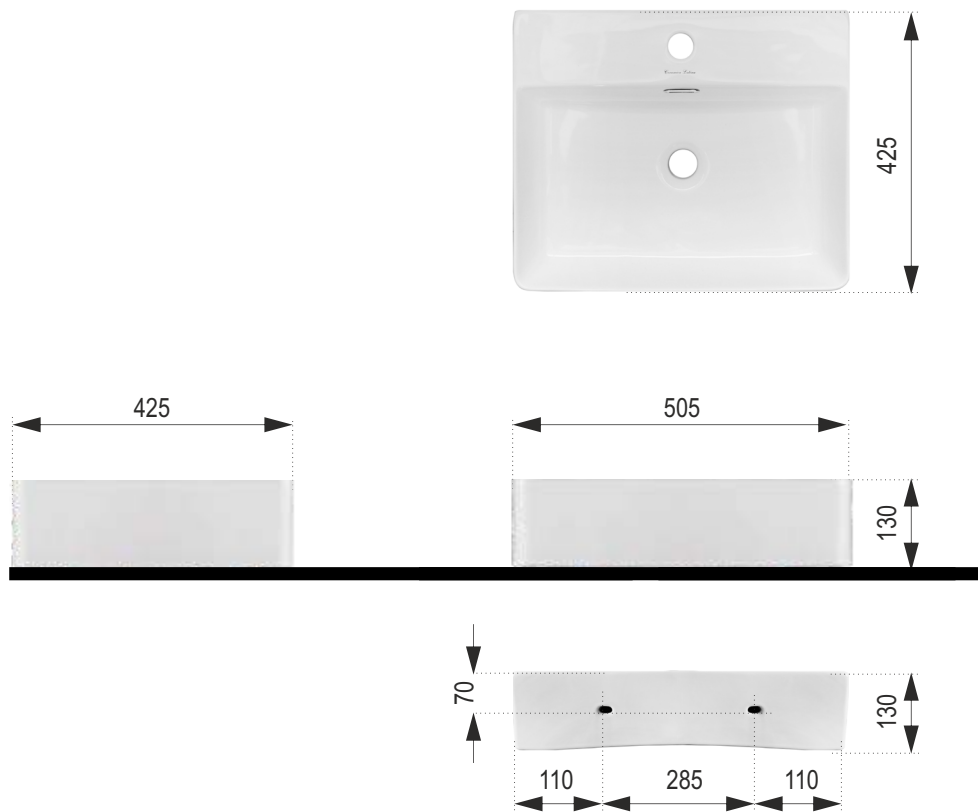

TRUST 2

Rozmery :
505 x 425 x 130 mm

Priemer sifónu : \varnothing 45 mm

Priemer batérie : \varnothing 35 mm

Obdĺžnikové keramické umývadlo so zaoblenými rohmi
s otvorom pre batériu,
a prepacom.