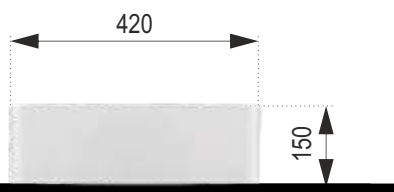

TIME 3

Rozmery :
400 x 420 x 150 mm

Priemer sifónu : \varnothing 45 mm

Priemer batérie : \varnothing 35 mm

Štvorcové keramické umývadlo so zaoblenými rohmi
s otvorom pre batériu,
a prepacom.