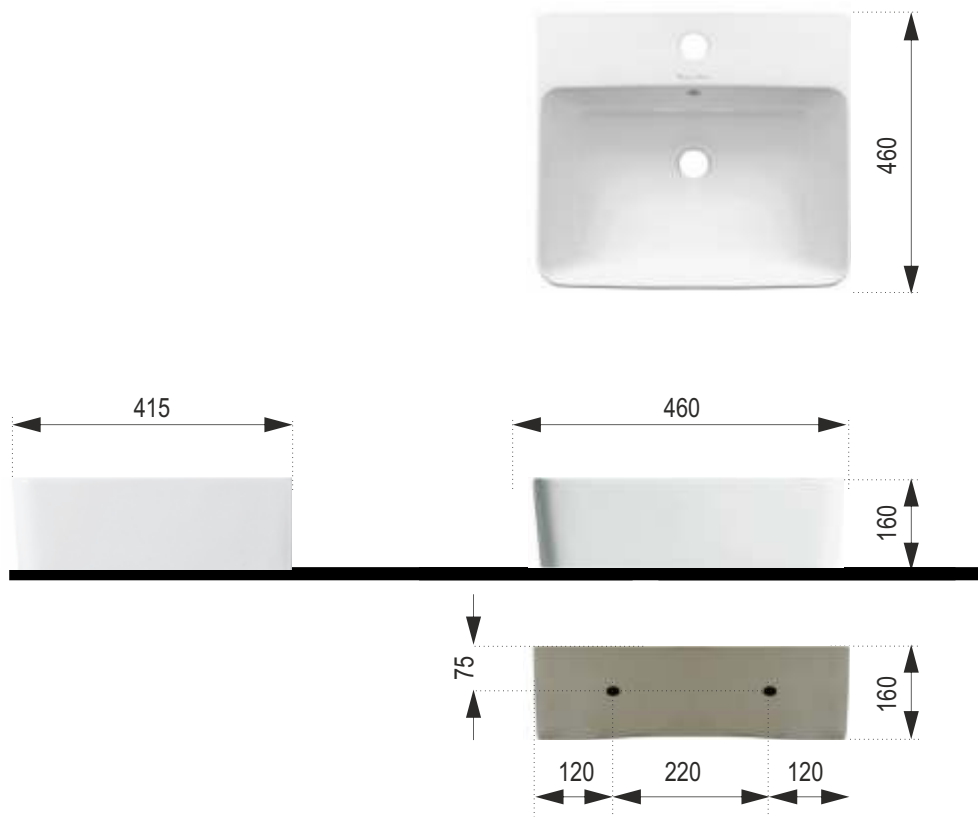

TIME 2

Rozmery :
460 x 415 x 160 mm

Priemer sifónu : \varnothing 45 mm

Priemer batérie : \varnothing 35 mm

Obdĺžnikové keramické umývadlo so zaoblenými rohmi
s otvorom pre batériu,
a prepacom.