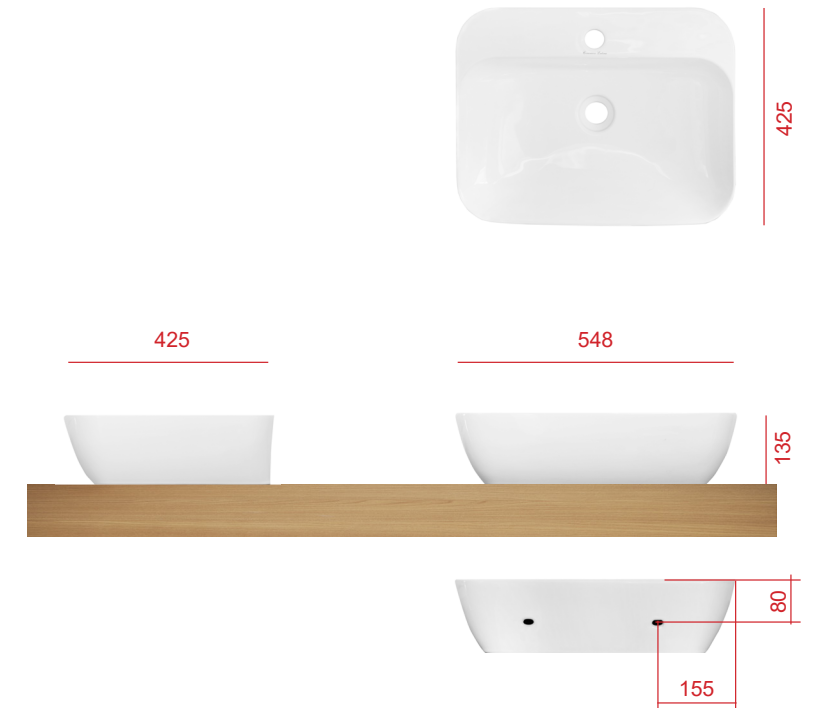

# FIORE

Rozmery: 548 x 425 x 135

Priemer sifónu : Ø 45 mm

Obdĺžnikové keramické umývadlo  
s otvorom pre batériu.

Montáž : na dosku , alebo stenu.