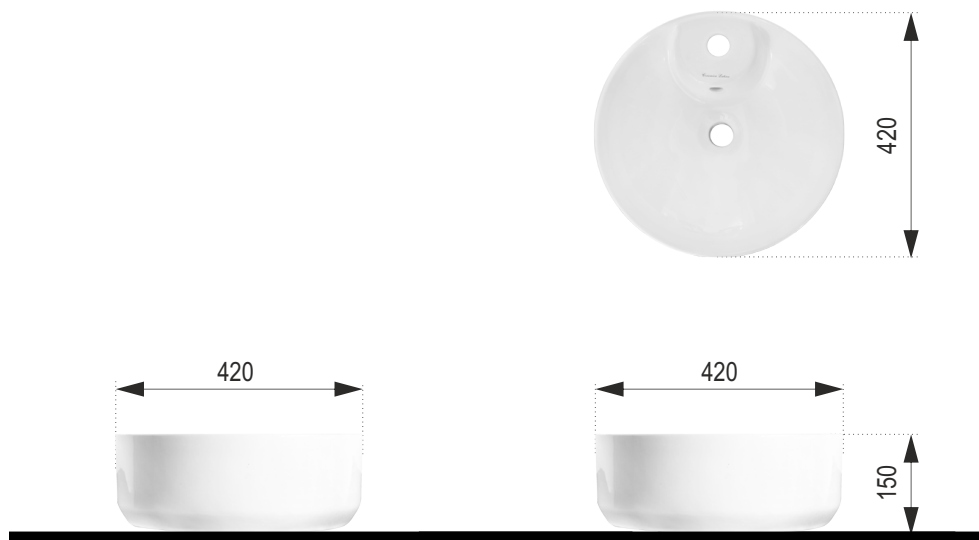

ABEL

Rozmery :
420 x 420 x 150 mm

Priemer sifónu : \varnothing 45 mm
Priemer batérie : \varnothing 35 mm
Kruhové keramické umývadlo
s otvorom pre batériu,
s prepacom.