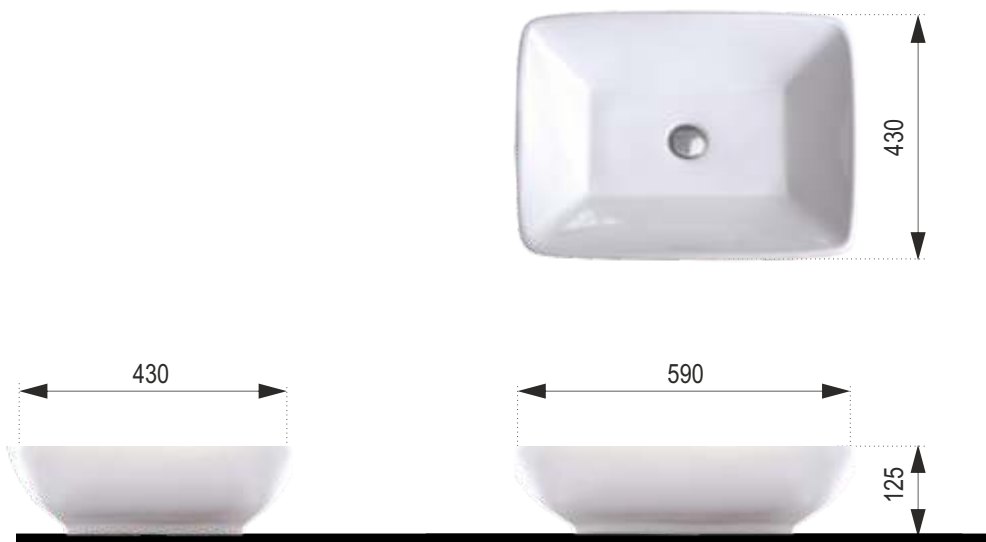

VOLO 2

Rozmery :
590 x 430 x 125 mm

Priemer sifónu : \varnothing 45 mm

Obdĺžnikové keramické umývadlo so zaoblenými rohmi,
bez otvoru pre batériu.