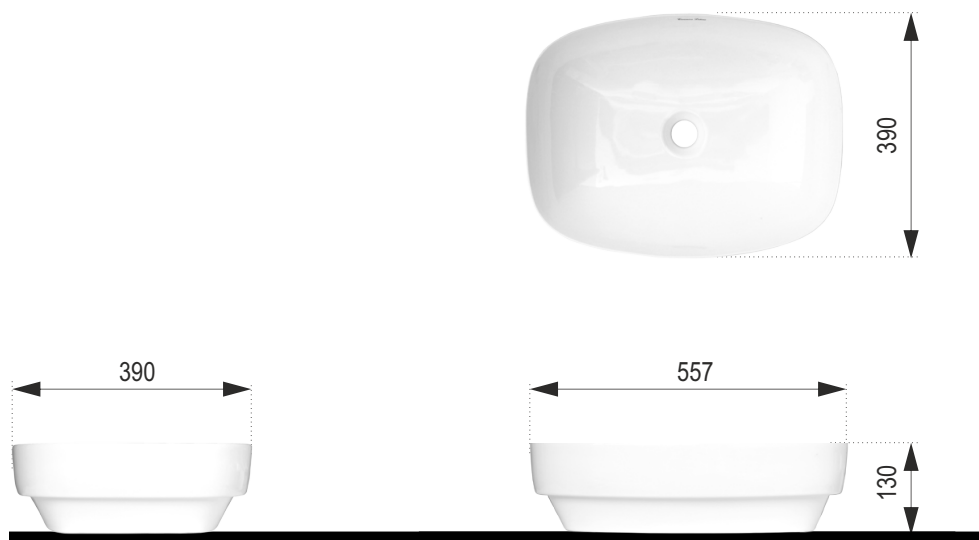

# VIOLA 2

Rozmery :  
557 x 390 x 130 mm

Priemer sifónu :  $\varnothing$  45 mm

Obdĺžnikové keramické umývadlo so zaoblenými rohmi,  
bez otvoru pre batériu.