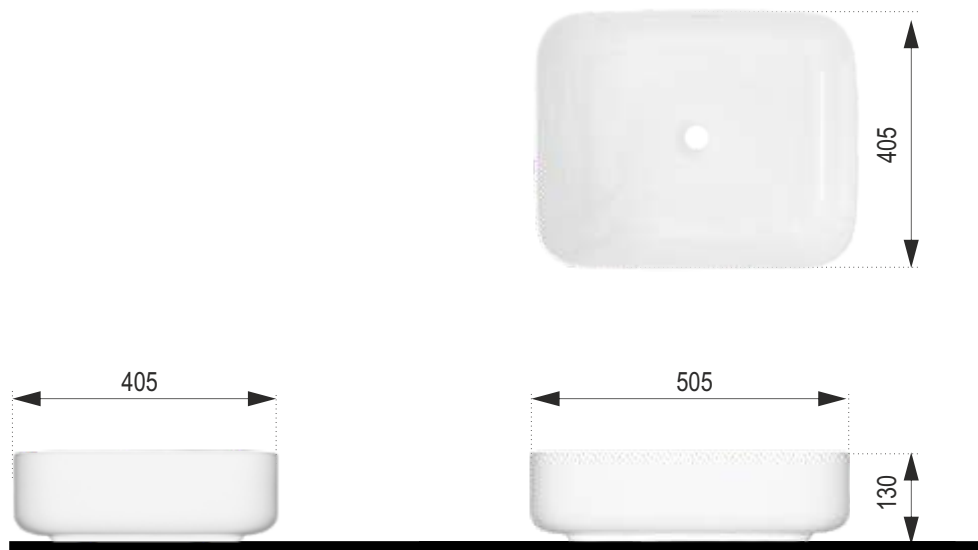

VERY

Rozmery :
505 x 405 x 130 mm

Priemer sifónu : \varnothing 45 mm

Obdĺžnikové keramické umývadlo so zaoblenými rohmi,
bez otvoru pre batériu.