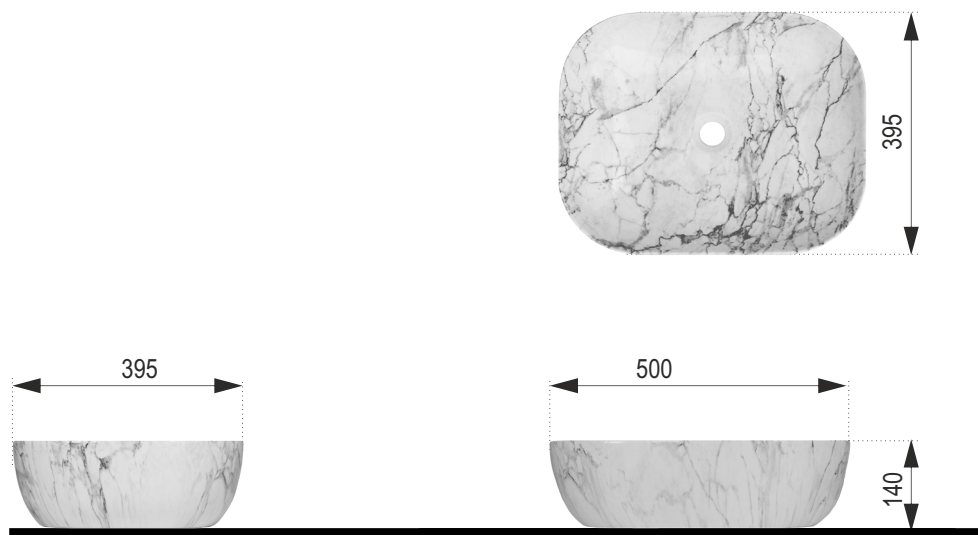

# URBAN M

Rozmery :  
500 x 395 x 140 mm

Priemer sifónu :  $\varnothing$  45 mm

Obdĺžnikové keramické umývadlo s povrchovou štruktúrou mramoru so zaoblenými rohmi, bez otvoru pre batériu.

\* Odtieň umývadla sa môže líšiť od skutočnosti