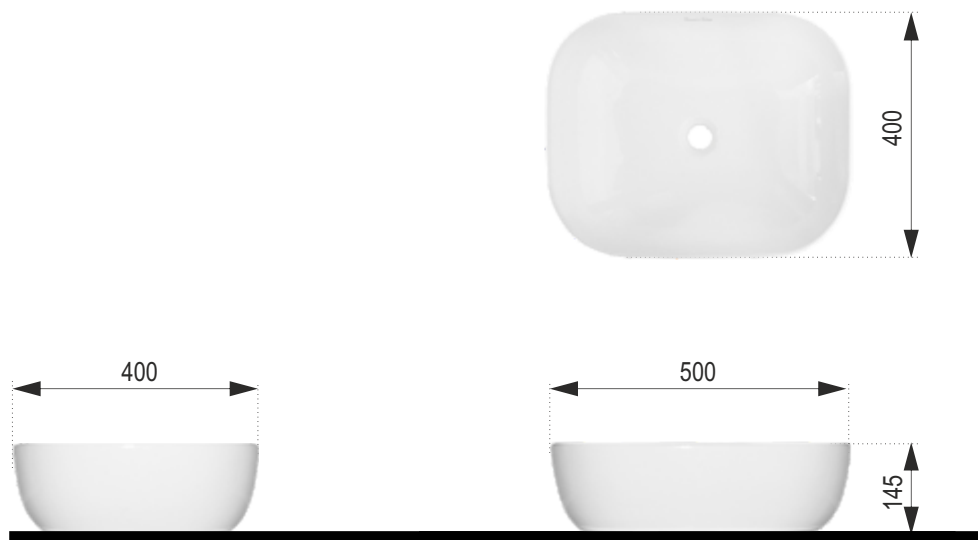

TROPYK

Rozmery :
500 x 400 x 145 mm

Priemer sifónu : \varnothing 45 mm

Obdĺžnikové keramické umývadlo so zaoblenými rohmi,
bez otvoru pre batériu.