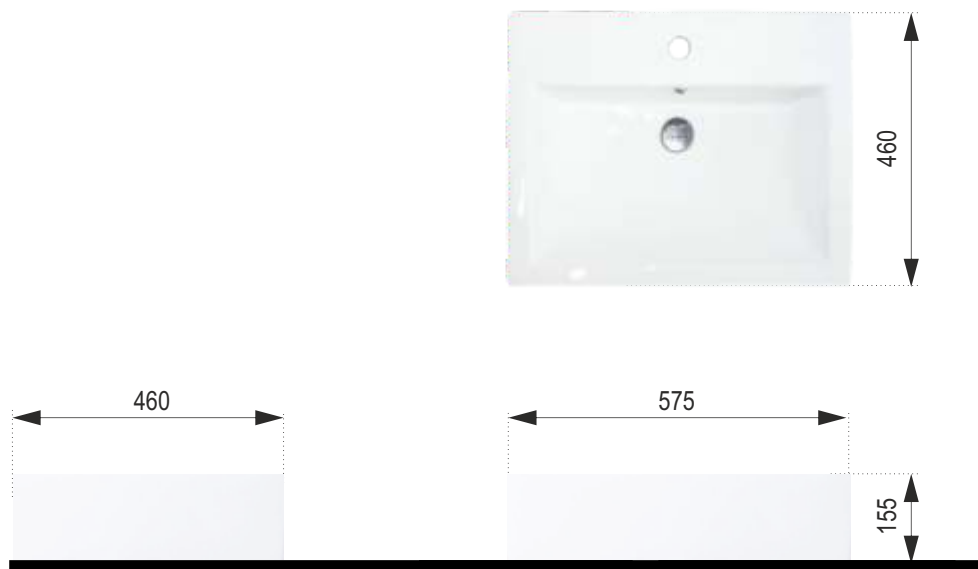

# SUM

Rozmery :  
575 x 460 x 155 mm

Priemer sifónu :  $\varnothing$  45 mm  
Priemer batérie :  $\varnothing$  35 mm  
Obdĺžnikové keramické umývadlo s otvorom pre batériu,  
s prepacom.