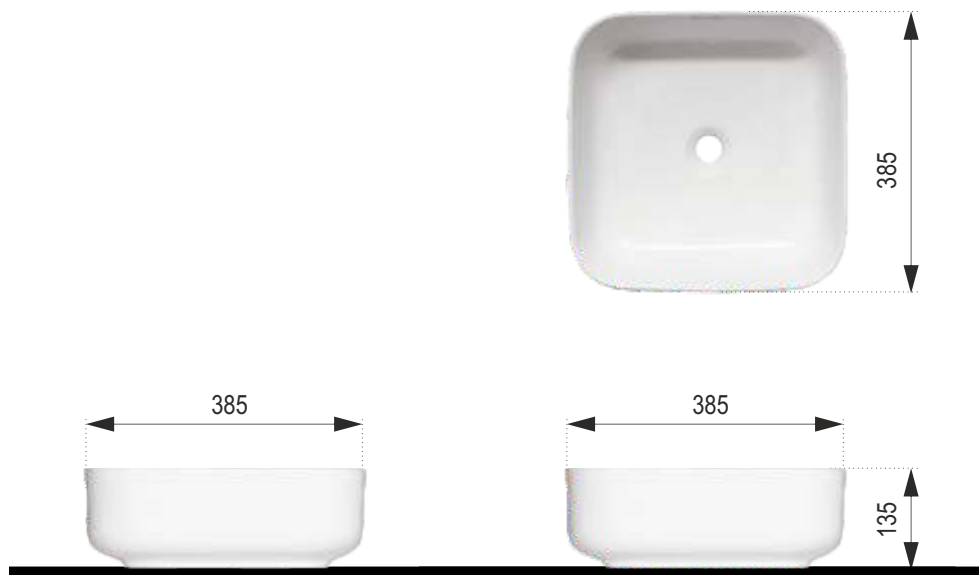

# SQUARE

Rozmery :  
385 x 385 x 135 mm

Priemer sifónu :  $\varnothing$  45 mm

Štvorcové keramické umývadlo so zaoblenými rohmi  
bez otvoru pre batériu.