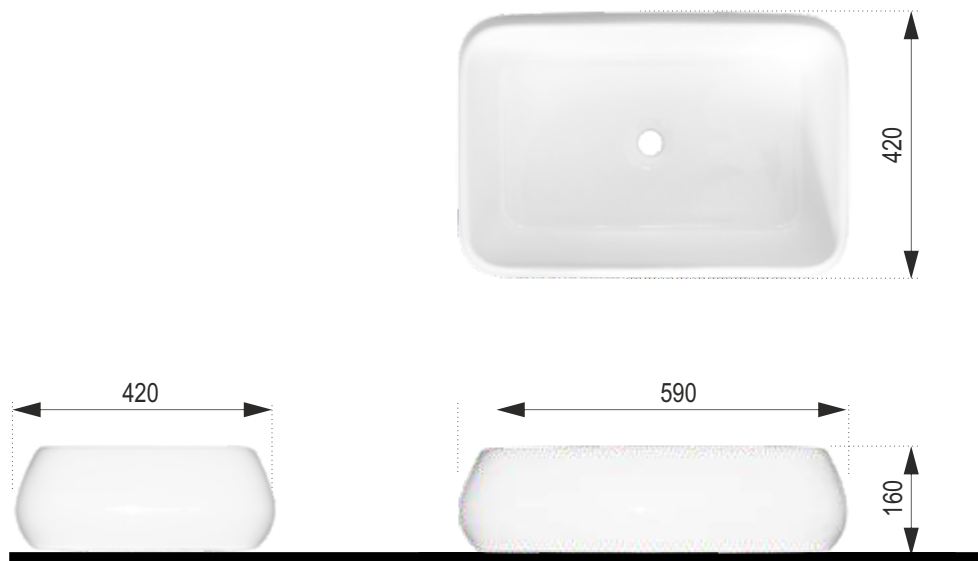

# SKY 2

Rozmery :  
590 x 420 x 160 mm

Priemer sifónu :  $\varnothing$  45 mm

Obdĺžnikové keramické umývadlo so zaoblenými rohmi,  
bez otvoru pre batériu.