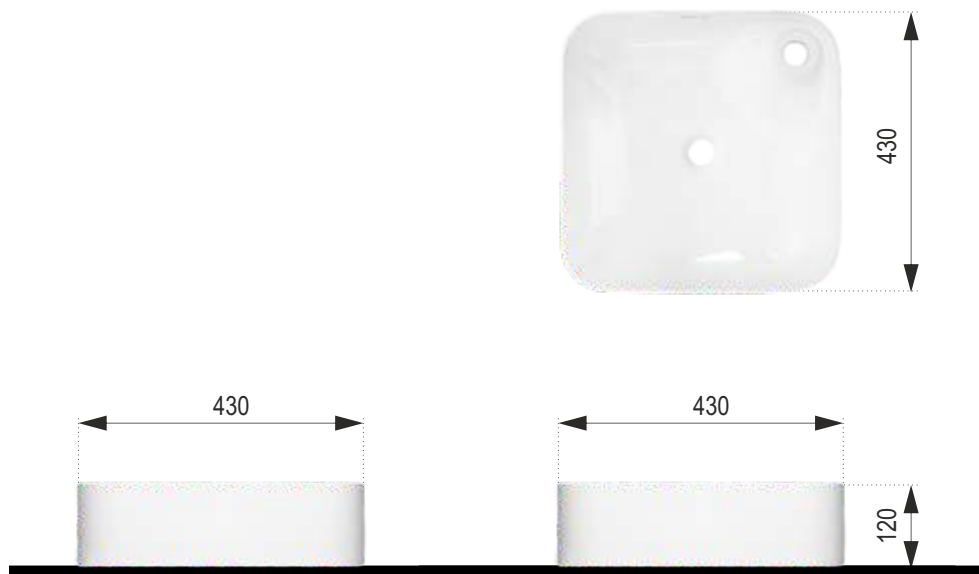

# POLIS

Rozmery :  
430 x 430 x 120 mm

Priemer sifónu :  $\varnothing$  45 mm  
Priemer batérie :  $\varnothing$  35 mm  
Štvorcové keramické umývadlo so zaoblenými rohmi  
s otvorom pre batériu.