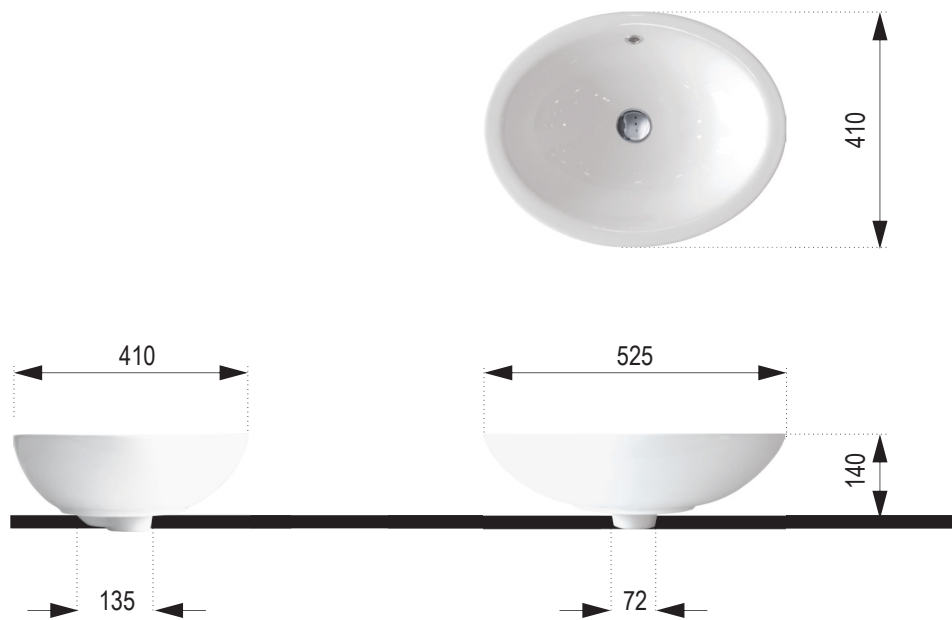

# OVAL 1

Rozmery :  
525 x 410 x 140 mm

Priemer sifónu :  $\varnothing 45$  mm

Oválne keramické umývadlo bez otvoru na batériu,  
s prepadom.