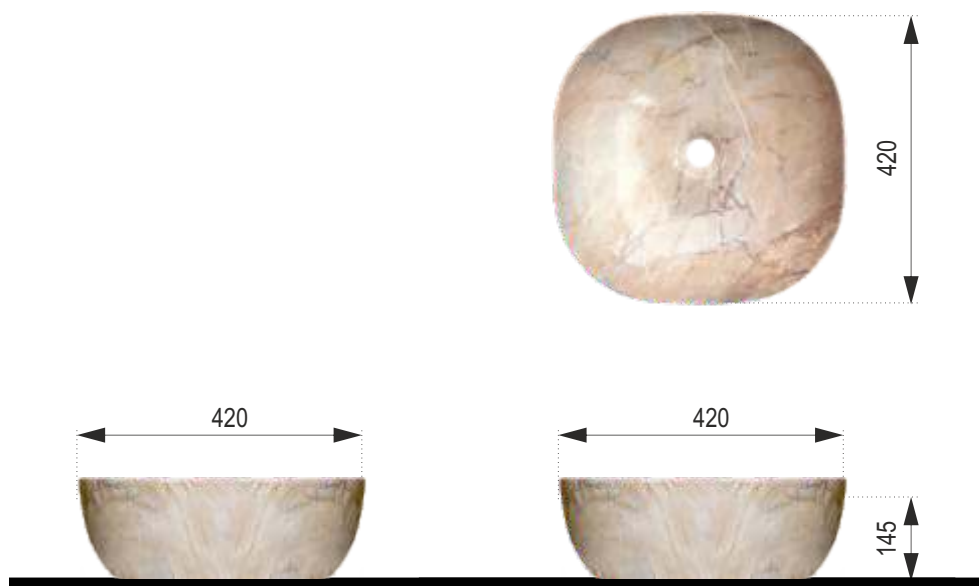

OTTO M

Rozmery :
420 x 420 x 145 mm

Priemer sifónu : \varnothing 45 mm

Štvorcové keramické umývadlo s povrchovou štruktúrou mramoru so zaoblenými rohmi bez otvoru pre batériu.