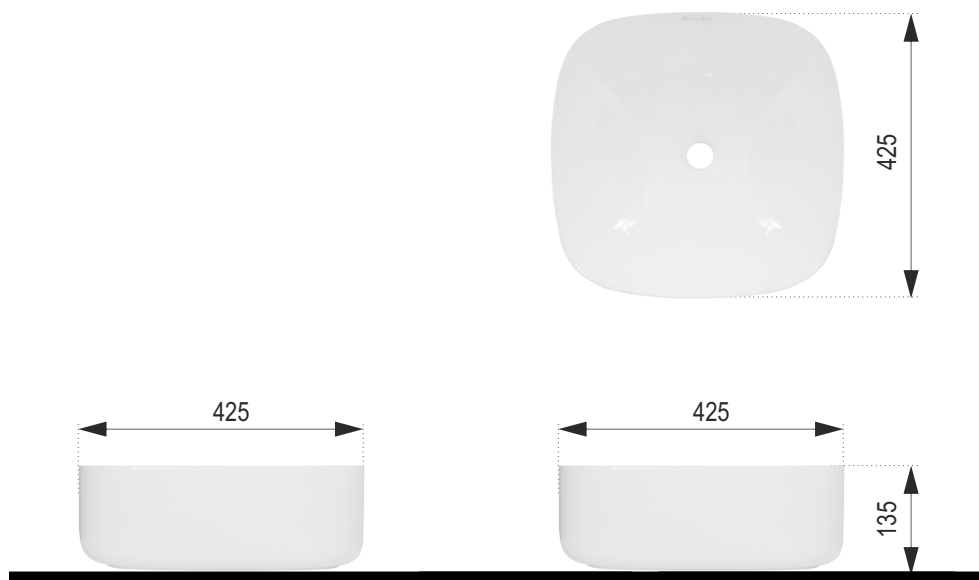

# OLIVER

Rozmery :  
425x 425 x 135 mm

Priemer sifónu :  $\varnothing$  45 mm

Štvorcové keramické umývadlo so zaoblenými rohmi  
bez otvoru pre batériu.