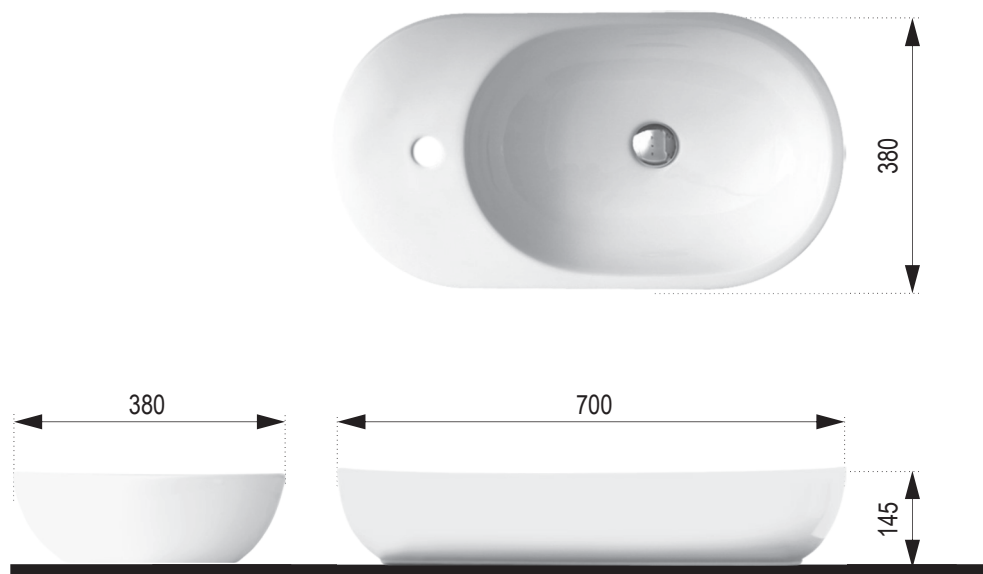

O1

Rozmery :
700 x 380 x 145 mm

Priemer sifónu : $\varnothing 45$ mm
Oválne keramické umývadlo
s otvorom pre batériu s excentrickou pozíciou,
bez prepadu.